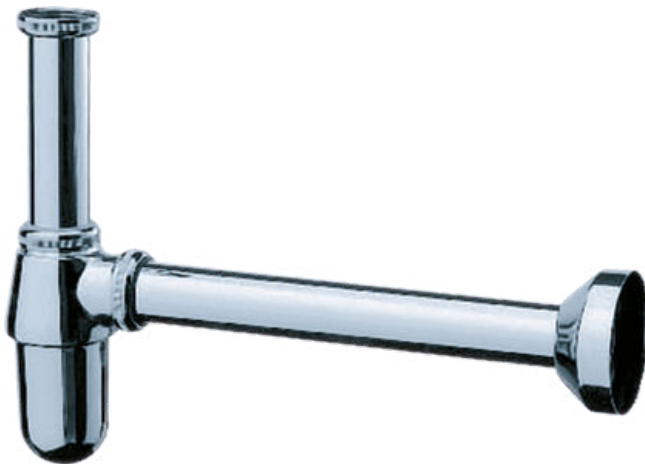

VERANO DE LIQUIDACIONES

VIGENCIA: HASTA AGOTAR EXISTENCIAS. APLICAN LOS DESCUENTOS EN PAGOS DE CONTADO O CON TARJETA EN UNA SOLA EXHIBICIÓN. PRECIOS INCLUYEN IVA

CUT TRAP SIFÓN

HANSGROHE
52010000 (E)

~~PRECIO: $1,279.48 pesos~~

OFERTA: $895.64 pesos

Precios incluyen IVA

ENVÍO GRATIS Y ENTREGA INMEDIATA!!

euro|design
REFLEJANDO TU ESTILO DE VIDA